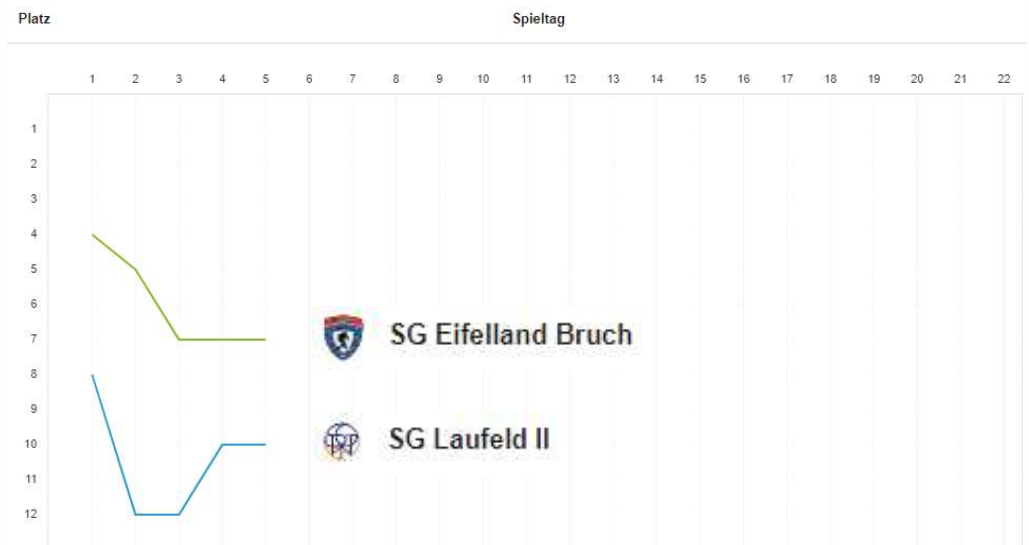

5.Spieltag SG Vulkaneifel Deudesfeld – SG L/W/N II

Am vergangenen Sonntag, den 12.09, trat unsere zweite Mannschaft gegen die SG Vulkaneifel-Deudesfeld auswärts in Bettenfeld an.

Bei sonnigem Wetter startete unsere zweite Mannschaft, erneut mit einer veränderten Startelf auf Grund unseres dezimierten Kaders, mit der Aufstellung 4-4-2.

Von Beginn an setzte Deudesfeld uns unter Druck und machte uns den Spielaufbau schwer. Die gewonnenen Zweikämpfe konnten von uns nicht verwertet werden, da der Ball durch das Pressing der Gegner meist direkt wieder verloren ging.

Nachdem in der ersten Viertelstunde nichts Nennenswertes passiert war, landete der Ball in der 15. Minute im Netz. Leider in dem unserer Mannschaft. Kurze Zeit später musste unser Torwart wieder hinter sich greifen und es ging mit zwei Toren Rückstand in die Pause.

Die zweite Halbzeit wurde mit neuer Motivation gestartet, doch nach Freistoß gelang dem Gegner ein weiteres Tor. Unser Torwart musste trotz vieler Paraden noch drei Mal hinter sich greifen und somit ging das Spiel 6:0 verloren.

Trotz des hohen Ergebnisses hat unsere Mannschaft durchgehend gekämpft und als Mannschaft agiert. Nun heißt es sich auf den kommenden Gegner Eifelland Bruch vorzubereiten, um endlich mal die ersten drei Punkte mitzunehmen.

Sportliche Grüße,

Max

**Bitte berücksichtigen Sie unsere
Sponsoren bei Ihren Einkäufen !
Vielen Dank.**

Saisonverlauf