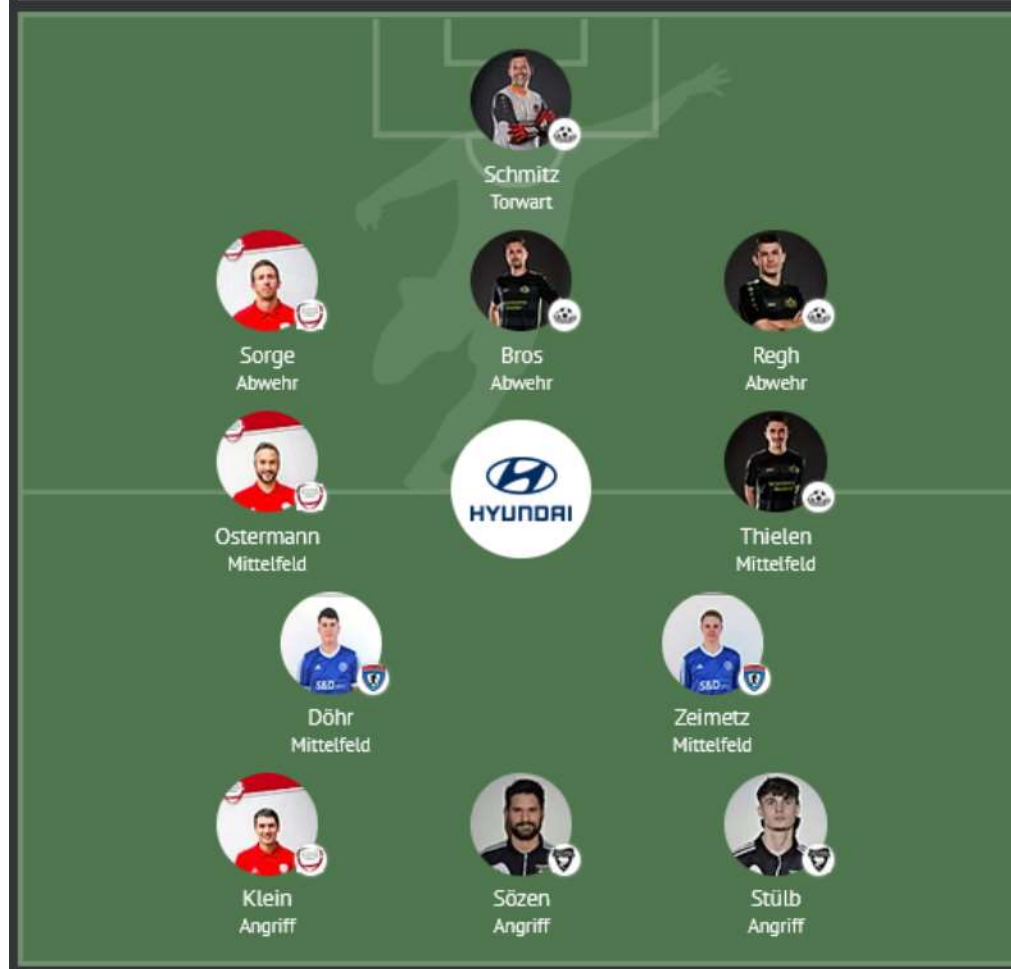

Spielerkader

11 der Woche B-Klasse

HYUNDAI ♥ FUSSBALL