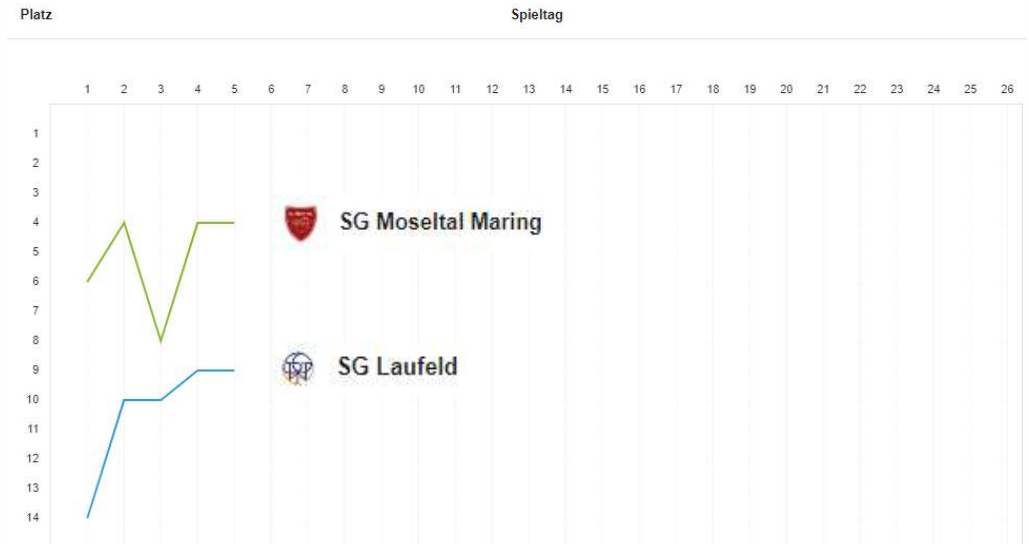

5.Spieltag SG Vulkaneifel Deudesfeld – SG L/W/N II

Am vergangenen Sonntag, den 12.09, trat unsere zweite Mannschaft gegen die SG Vulkaneifel-Deudesfeld auswärts in Bettenfeld an.

Bei sonnigem Wetter startete unsere zweite Mannschaft, erneut mit einer veränderten Startelf auf Grund unseres dezimierten Kaders, mit der Aufstellung 4-4-2.

Von Beginn an setzte Deudesfeld uns unter Druck und machte uns den Spielaufbau schwer. Die gewonnenen Zweikämpfe konnten von uns nicht verwertet werden, da der Ball durch das Pressing der Gegner meist direkt wieder verloren ging.

Nachdem in der ersten Viertelstunde nichts Nennenswertes passiert war, landete der Ball in der 15. Minute im Netz. Leider in dem unserer Mannschaft. Kurze Zeit später musste unser Torwart wieder hinter sich greifen und es ging mit zwei Toren Rückstand in die Pause.

Die zweite Halbzeit wurde mit neuer Motivation gestartet, doch nach Freistoß gelang dem Gegner ein weiteres Tor. Unser Torwart musste trotz vieler Paraden noch drei Mal hinter sich greifen und somit ging das Spiel 6:0 verloren.

Trotz des hohen Ergebnisses hat unsere Mannschaft durchgehend gekämpft und als Mannschaft agiert. Nun heißt es sich auf den kommenden Gegner Eifelland Bruch vorzubereiten, um endlich mal die ersten drei Punkte mitzunehmen.

Sportliche Grüße,

Max

**Bitte berücksichtigen Sie unsere
Sponsoren bei Ihren Einkäufen !
Vielen Dank.**

Saisonverlauf