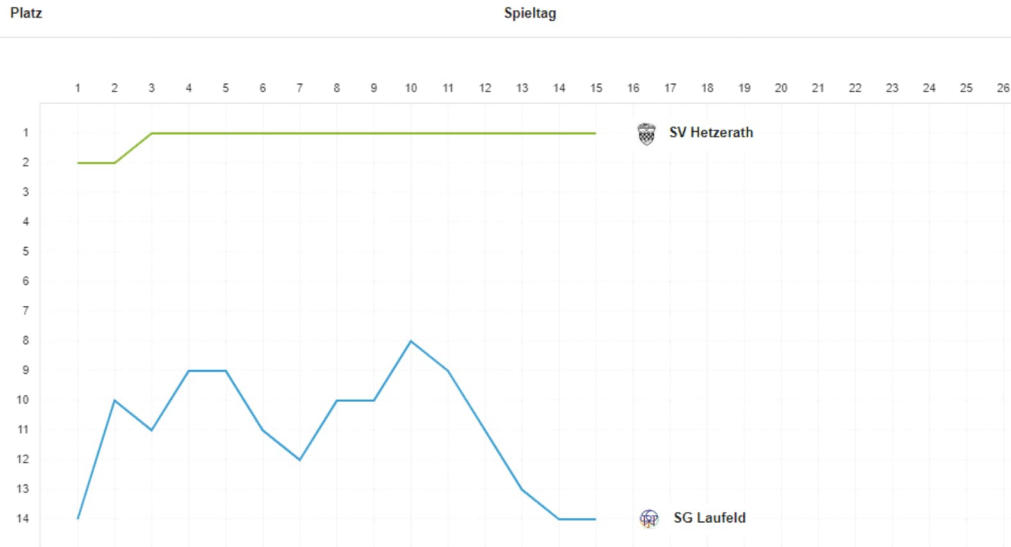

Saisonverlauf

STOLZ
Schreinerei

... seit über
100 Jahren

Anton Stolz

Bau- und Möbelschreinerei
Innenausbau

Holzfenster in denkmalgerechter Ausführung
54531 Pantenburg   Telefon 06572/4292
Telefax 06572/2162

Klosterschenke

Kneipe
Sportsbar
Biergarten
Kegelbahn

reinkommen und wohlfühlen
Wittlich · Karrstraße 36 · Tel. 0 65 71 / 26 06 70

Jeske
Heckelmann

Grafik & Werbetechnik

Rudolf-Diesel-Straße 19, 54516 Wittlich, Tel. 06571 / 9518 - 0
Öffnungszeiten: Mo-Fr 8:30-18:00 Uhr, Sa 8:30-13:00 Uhr

www.jeske-heckelmann.de