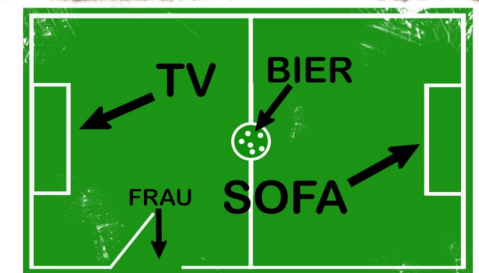

Dekorationsschilder ab 8,99 €
auf

WWW.INTERLUXE.DE