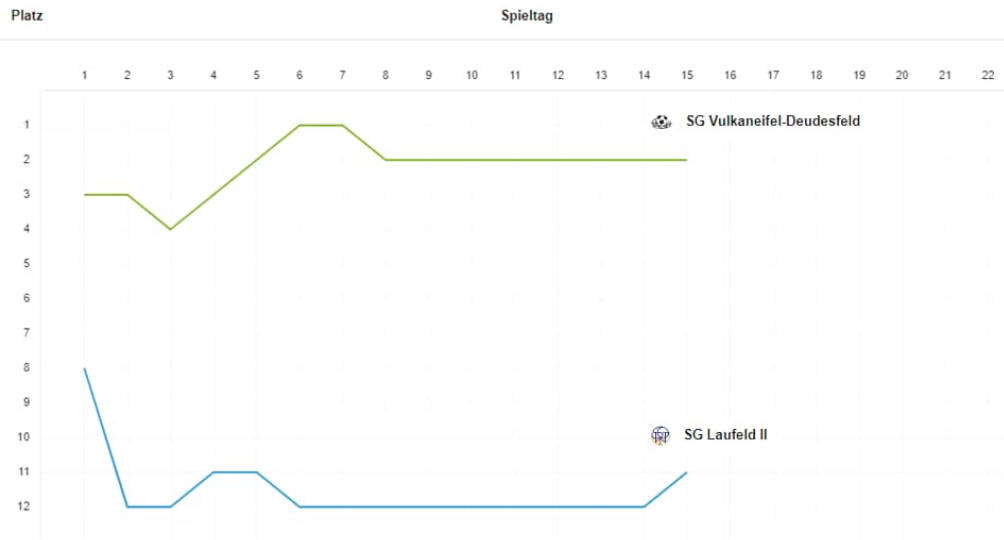

Martin Kuckartz
Dipl. Forstingenieur (FH)
Bahnhofstr. 16
54533 Laufeld

T 06572/ 9332100
M 0170/ 5241955
info@kuck-ma.de
www.kuck-ma.de

Saisonverlauf

STOLZ
Schreinerei

... seit über
100 Jahren

Anton Stolz

Bau- und Möbelschreinerei
Innenausbau