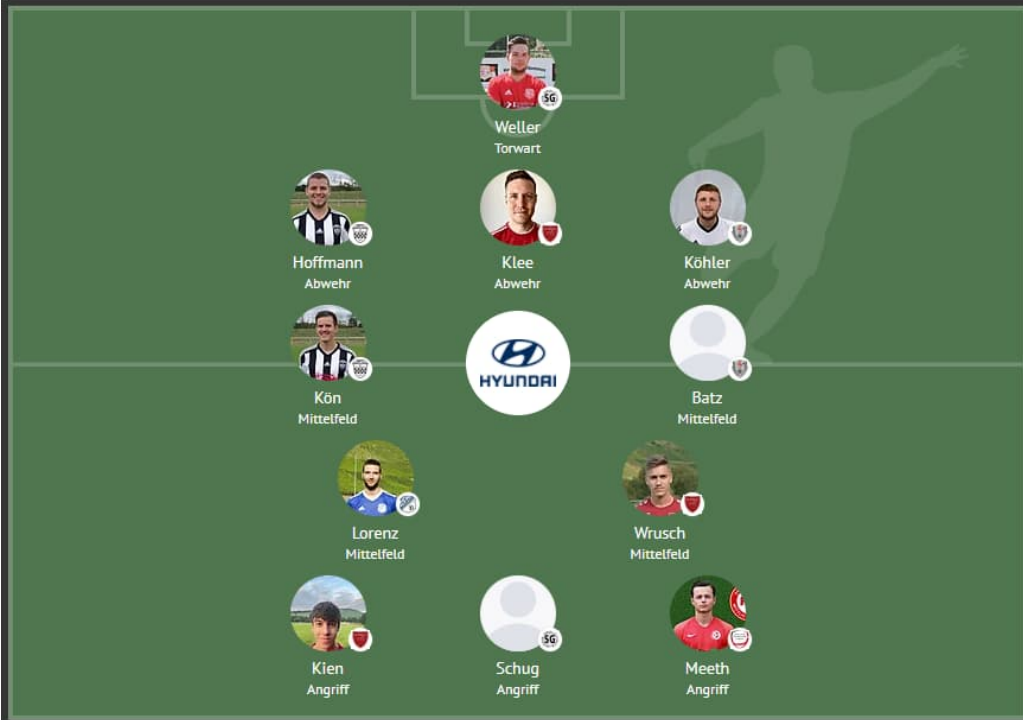

11 der Woche

A-Klasse

JFV Vulkaneifel

- Vorschau -

Datum | Zeit	Wettbewerb		Info
Do, 07.04.22 | 18:30	TuS Mayen	C-Junioren | Bezirksliga : JFV Vulkaneifel	ME | 410123062 - - - Zum Spiel ↗
Sa, 09.04.22 | 11:00	JFV Rhein-Hunsrück II	D-Junioren | Bezirksliga : JFV Vulkaneifel	ME | 410656068 - - - Zum Spiel ↗
14:00	JSG Mittelmoseltal Bernkastel	D-Junioren | Leistungsklasse : JFV Vulkaneifel II	ME | 410458035 - - - Zum Spiel ↗
14:00	JFV Vulkaneifel	C-Junioren | Bezirksliga : JFV Zissen	ME | 410123068 - - - Zum Spiel ↗
16:00	JSG Wissersland - Wissen	A-Junioren | Rheinlandliga : JFV Vulkaneifel	ME | 410507024 - - - Zum Spiel ↗
17:00	JFV Vulkaneifel	B-Junioren | Rheinlandliga : Wiedbacht. Spfr. Neitersen	ME | 410516021 - - - Zum Spiel ↗
Mi, 13.04.22 | 20:00	JSG Vulkanland-Berndorf II	A-Junioren | Kreisklasse : JFV Vulkaneifel II	ME | 410419034 - - - Zum Spiel ↗
Do, 14.04.22 | 18:30	JSG Kylltal-Birresborn	D-Junioren | Bezirksliga : JFV Vulkaneifel	ME | 410656058 - - - Zum Spiel ↗
Sa, 23.04.22 | 12:30	JFV Vulkaneifel	D-Junioren | Bezirksliga : JFV Zissen	ME | 410656054 - - - Zum Spiel ↗
13:30	JFV Rhein-Hunsrück	A-Junioren | Rheinlandliga : JFV Vulkaneifel	ME | 410507006 - - - Zum Spiel ↗

Hier könnte Ihre Werbung stehen !

Unterstützen auch Sie unsere SG
mit Ihrer Werbemaßnahme.