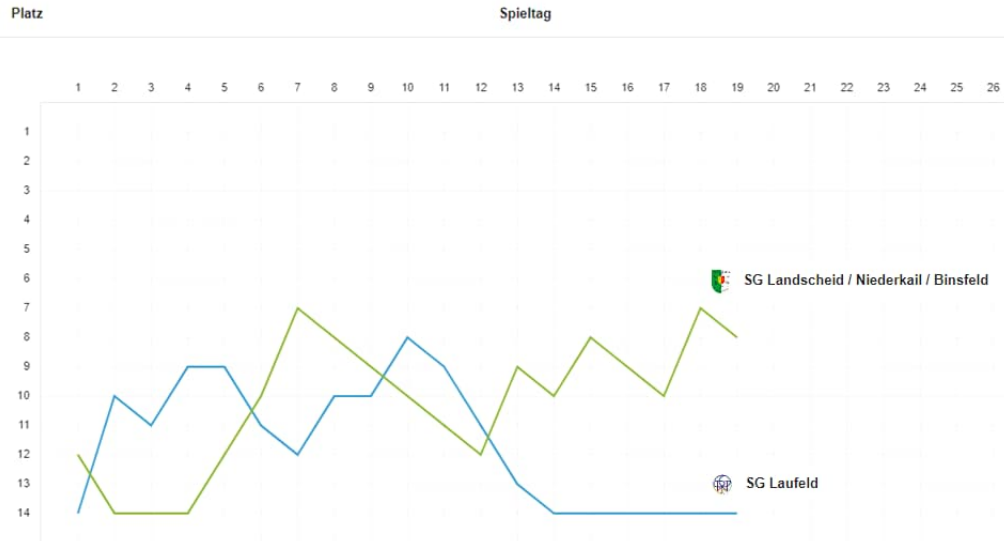

Saisonverlauf